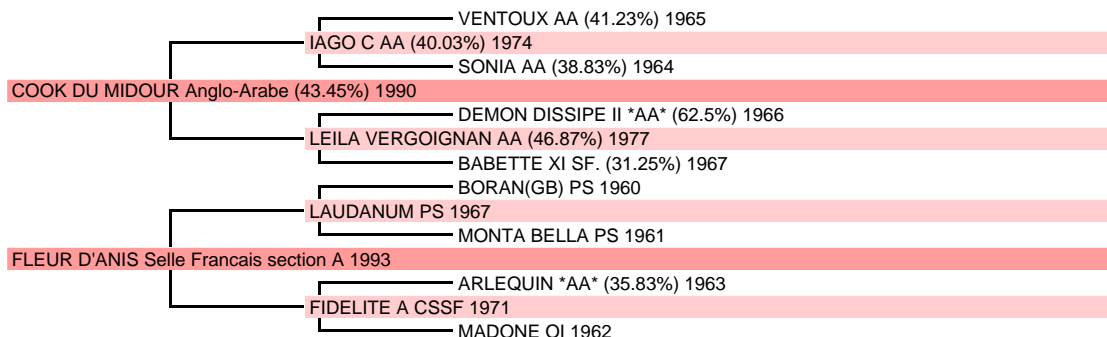

# OLALA DE BUISSY

Selle Francais section A Male Bai 1m72 2002 Etalon privé

Naisseur principal MADEMOISELLE MARINE ANIZAN 19210 LUBERSAC Tél. 0555985668

SAUT D'OBSTACLES : BSO +20(0.56) ISO 138(2008)  
Qualification finale cycle classique jeunes chevaux à 4 / 5 / 6 ans