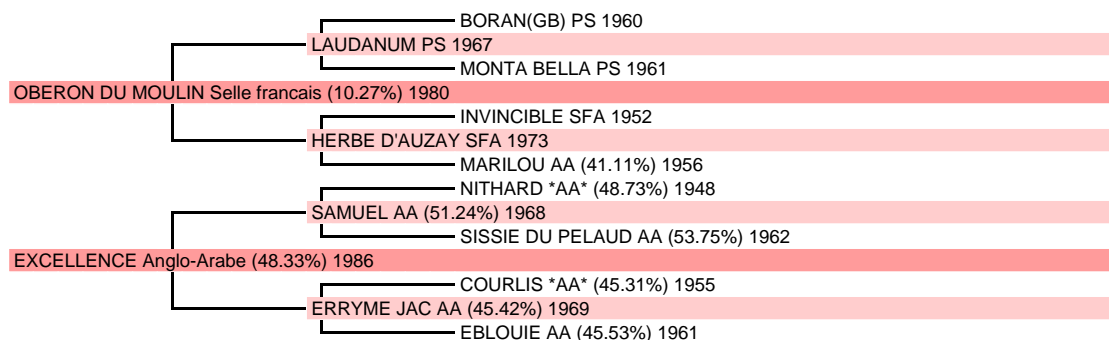

ELARA DE PETRA

Anglo-Arabe (29.3 % arabe), Femelle Alezan 1996 Pouliniere

Naisseur MADEMOISELLE MARTINE CHIAVASSA 87470 PEYRAT LE CHATEAU Tél. 0555694460

SAUT D'OBSTACLES : BSO +11(0.6) ISO 131(2002)
Qualification finale cycle classique jeunes chevaux à 4 / 5 / 6 ans
CONCOURS COMPLET : BCC +7(0.3)