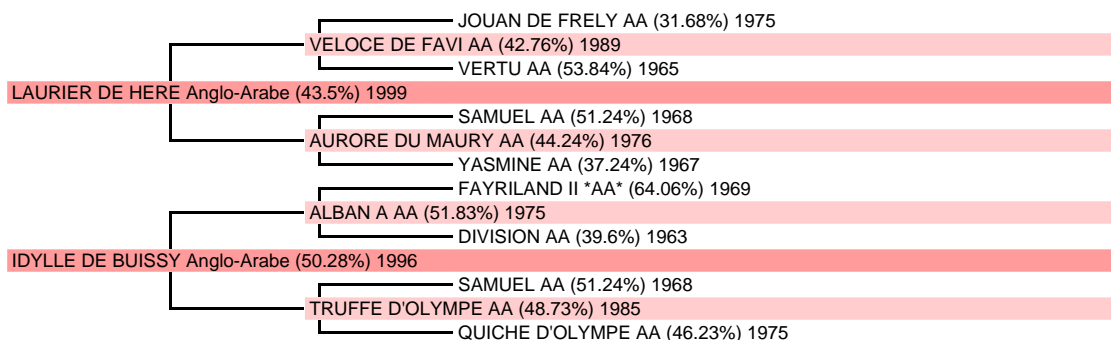

SHAMANARA DE BUISSY

Anglo-Arabe (46.89 % arabe), Femelle Alezan 2006

Naisseur principal MADAME CENDRINE DUTRAIT 19210 LUBERSAC Tél. 0555985668

SAUT D'OBSTACLES : BSO +9(0.29)

		Père			
1999	LAURIER DE HERE (43.5 % arabe), Gris	ISO 152(2006)	JC SO 6 ans	Etalon national, BSO +18(0.59)	
2005	RECTO VERSO DE BUISSY (46.12 % arabe), H, Alezan de TRUFFE D'OLYMPE par SAMUEL	Mod All		BSO +8(0.31)	
2005	RIQUITA DU LYS (43.6 % arabe), F, Gris de TAIKZA DE JURIGNY par EL AID	3 Pts TAS	Mod All	BSO +8(0.29)	
2006	FUSEAU HORAIRE Anglo-arabe de croisement (50.66 % arabe), M, Alezan de FEELING BLUE Selle Francais section A par DUNIXI Arabe			BSO +9(0.29)	
2006	S'KISS DE FLORE Anglo-arabe de croisement (21.75 % arabe), F, Bai de JACINTHE SILVA Selle Francais section A par BACCALAUREAT Selle Francais section A			BSO +7(0.27)	
2006	S'LADY DE L'EDEN Anglo-arabe de croisement (33.04 % arabe), F, Alezan de UNE MOUETTE Selle Francais section A par MILOU DE SUBLIGNY Selle Francais section A	1,0 Pts TAS		BSO +9(0.3)	
2006	S'TIVALE DE ROSYL Selle Francais section B, F, Alezan melange de JETNA DE ROSYL Selle Francais section A par ETNA PALUELLE Selle Francais section A			BSO +9(0.28)	
2006	SABA DE LA CENSE Anglo-arabe de croisement (23.34 % arabe), F, Alezan de HEVEA DE LA CENSE Selle Francais section A par REVE D'ELLE Selle Francais section A			BSO +10(0.25)	
2006	SAFARI ROSE Selle Francais section B, H, Bai de KITTILA ROSE Selle Francais section A par QUOUGLOF ROUGE Selle Francais section A			BSO +8(0.27)	
2006	SAFRAN DU LESME Selle Francais section B, H, Alezan de TAMISE DE CORDAY Selle Francais section A par FOUORE DE GUERRE Selle Francais section A			BSO +8(0.29)	
2006	SAGESSE DU LYS (42.41 % arabe), F, Aubere de FLOROSE par DAIRIN	Mod All		BSO +2(0.25)	
2006	SAHARANPOUR (21.75 % arabe), H, Gris de TOUPITI Pur sang par WARRSHAN (US) Pur sang			BSO +7(0.29)	
2006	SAIDA DE B'NEVILLE Selle Francais section B, F, Bai de DIANE DE B'NEVILLE Selle Francais section A par HOSPODAR Selle Francais section A			BSO +7(0.29)	
2006	SAIGA DES ROIS (35.25 % arabe), F, Gris de FLORE DU THIL par ALDARON PLAISANCE			BSO +5(0.24)	
2006	SALSA DE LA PESRELLE Selle Francais section B, F, Alezan de KINETTE DE LA PESRELE Selle Francais section A par ARPEGE PIERREVILLE Selle Francais section A	Mod All		BSO +12(0.28)	
2006	SALTO DE LA HAGUE Anglo-arabe de croisement (21.75 % arabe), H, Bai de PACIFIQUE V Selle Francais section A par NIGHTSHADE Pur sang			BSO +8(0.31)	
2006	SAMBA D'INCOVILLE Selle Francais section B, F, Gris de JULIE D'INCOVILLE Selle Francais section A par SOCRATE DE CHIVRE Selle Francais section A			BSO +13(0.28)	
2006	SAMBA LES PARTS Anglo-arabe de croisement (29.93 % arabe), F, Alezan de VENUE DES PARTS Selle Francais section A par MATADOR DU BOIS Selle Francais section A	0,5 Pts TAS		BSO +5(0.28)	
2006	SAMOURAI BIBOULET (43.99 % arabe), M, Alezan de URANIE DU RANCH par FOL VENT	Mod All		BSO +11(0.3)	
2006	SANGO DES AKYLAS Selle Francais section B, M, Bai de ULTRA DES CHAMPS Selle Francais section A par NANTOUNG Selle Francais section A			BSO +3(0.3)	
2006	SAPHIR DE LA GALLIERE (44.5 % arabe), F, Alezan cuivre de FANTE DES ORMEAUX par RECIF DU GUE			BSO +11(0.25)	
2006	SAPHIR DU VAL D'AY Selle Francais section B, H, Alezan de NAOMIE DE ST JEAN Selle Francais section A par ARPEGE PIERREVILLE Selle Francais section A	Mod All		BSO +11(0.25)	
2006	SAVANE DE RUBERCY Selle Francais section B, F, Alezan de BERLINE II Selle Francais section A par LE PLANTERO Selle Francais section A	0,5 Pts TAS		BSO +9(0.29)	
2006	SCALA PERNELLE Selle Francais section B, F, Gris de BELLE PERNELLE Selle Francais section A par SHALIMAN DU THOT Selle Francais section A	1,0 Pts TAS		BSO +6(0.29)	
2006	SCANDALE D'IVRAIE (42.47 % arabe), M, Bai de JALISKA DE TANUES par IAGO C	Mod All		BSO +15(0.27)	
2006	SCOTTY TAME Selle Francais section B, F, Alezan melange de BAILLANTINE Selle Francais section A par NARCOS II Selle Francais section A	1.5 Pts TAS		BSO +13(0.3)	
2006	SCOUBIDOU DE TATIHO Selle Francais section B, M, Aubere de NINOTTE DE TATIHO Selle Francais section A par ECHOGENE LATOUR Selle Francais section A			BSO +11(0.24)	