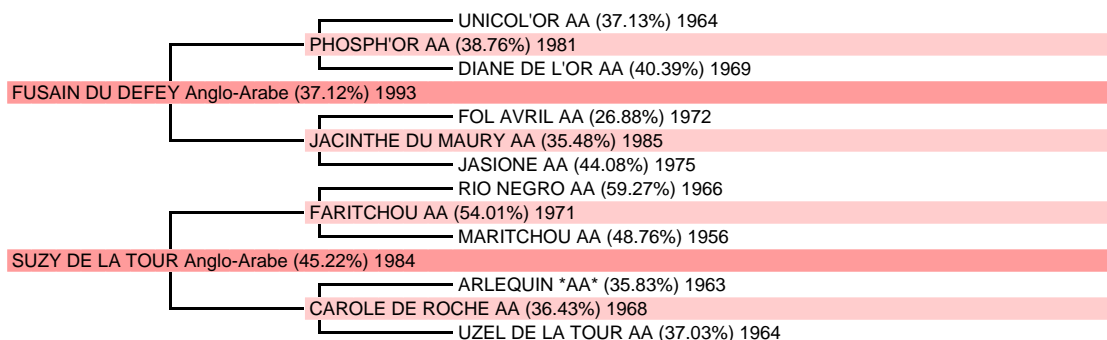

ROBE DUSOIR DE BUISSY

Anglo-Arabe (41.17 % arabe), Femelle Gris 2005 Pouliniere

Naisseur principal MADAME CENDRINE DUTRAIT 19210 LUBERSAC Tél. 0555985668

SAUT D'OBSTACLES : BSO +10(0.4)

		Père		
1993	FUSAIN DU DEFEY (37.12 % arabe), Gris rouanne	ISO 162(2004)	JC SO 6 ans	Etalon national, BSO +11(0.95)
194 produits indicés sur 333 produits en âge de l'être				
1999	JOGGER DES GAVES (49.19 % arabe), H, Gris de JOLIE DES GAVES par VULCAIN	ICC 153(2006)	ISO 119(2004)	BCC +13(0.37)
1999	L'OUISTITI DU DOMBIEF Selle Francais section A, H, Alezan de DUNE Selle Francais section A par ARTHY Selle Francais section A	ISO 146(2009)	Mod All	BSO +8(0.58)
1999	LOOKENNA (18.56 % arabe), H, Gris de NEANNA Pur sang par KASHNIL Pur sang	ISO 126(2005)	Mod All	BSO +3(0.54)
1999	LURIEN DE LA PLAINE Selle Francais section A, H, Gris de KAPE D'ESPOIR Selle Francais section A par ESPOIR DU SCION Selle Francais section A	ISO 127(2008)	ICC 113(2003)	
1999	LUTIN D'OSSAU (44.56 % arabe), M, Gris de PERLE D'OSSAU par CACIQUE *	ISO 127(2003)	JC SO 4 ans	
2000	MAVYBELLE (40.1 % arabe), F, Rouan de PIVI DE FONDELYN par FOL VENT	IDR 129(2007)	Plus DR	BDR +12(0.59)
2000	MAZARIN DE LATXAGUE (33.24 % arabe), H, Gris de HARDIT PETIT par ROY DE VERGOIGNAN	ICC 132(2009)	JC CC 6 ans	BCC +8(0.37)
2000	MILLESIME FONTANEL (35.4 % arabe), M, Aubere de IROISE DU DEFEY par QUARTZ DE FRELY	ISO 128(2004)	JC SO 4 ans	BSO +7(0.54)
2000	MIRANDOLA Selle francais (24.56 % arabe), F, Rouan de VENDETTA DES BOIS Selle Francais section A par QUICKLOVE FONTAINE Selle Francais section A	ISO 144(2009)	JC SO 6 ans	Pouliniere, BSO +15(0.59)
2001	NADE DU FRAIGNEAU Selle Francais section A, F, Gris de CERES DU FRAIGNEAU Selle Francais section A par GALOUBET A Selle Francais section A	JC SO 6 ans	ISO 126(2009)	BSO +18(0.58)
2001	NATHAN DE LA TOUR (41.17 % arabe), M, Gris de SUZY DE LA TOUR par FARITCHOU	ISO 147(2008)	JC SO 6 ans	Etalon national, BSO +17(0.59)
2001	NIKITA DE BEAULIEUE (28.01 % arabe), F, Gris de GALINETE DU PRADET par SARDANA PIERRE	ISO 126(2008)	2 Pts TAS	BSO +4(0.56)
2001	NINIO MARGOT (34.29 % arabe), H, Bai de INES MARGOT par QUARTZ DE FRELY	ISO 134(2008)	JC SO 4 ans	BSO +9(0.57)
2002	OASHO FONTANEL Selle Francais section A, H, Alezan cuivre de URIDISS Selle Francais section A par DOUBLE ESPOIR Selle Francais section A	ISO 126(2009)		BSO +13(0.56)
2002	OCRE DU FRAIGNEAU Selle Francais section A, F, Bai de CORYSE D'ALTENBACH Selle Francais section A par ALME Selle Francais section A	ISO 139(2008)	JC SO 6 ans	BSO +20(0.58)
2002	OIHANA DE LATXAGUE (33.24 % arabe), F, Noir pangare de HARDIT PETIT par ROY DE VERGOIGNAN	JC CC 6 ans	ICC 121(2008)	BCC +4(0.36)
2002	ONDE D'AVRIL (45.64 % arabe), F, Gris de CANNELLE D'AVRIL par QUATAR DE PLAPE	ISO 139(2008)	JC SO 5 ans	Pouliniere, BSO +18(0.57)
2002	OPEN BAR Selle francais (28.44 % arabe), H, Gris de DOVOLETTE Selle Francais section A par KISSOVO Selle Francais section A	ISO 129(2008)	JC SO 4 ans	BSO +9(0.58)
2002	OREADE DE BERN (35.49 % arabe), F, Bai de D'OU VIENS TU par DAIRIN	JC CC 6 ans	ICC 121(2008)	BCC +5(0.35)
2002	ORIGAN DU RANCH (40.8 % arabe), M, Gris de URANIE DU RANCH par FOL VENT	ISO 134(2009)	JC SO 5 ans	BSO +13(0.59)
2003	JODLER DES GAVES (49.19 % arabe), H, Gris de JOLIE DES GAVES par VULCAIN	ICC 126(2008)	JC CC 5 ans	BCC +5(0.35)
2003	PASTEL D'OLYMPE (38.92 % arabe), M, Alezan de AMBROISIE D'OLYMPE par MARKUS *	ISO 125(2008)	JC SO 5 ans	Etalon national, BSO +8(0.56)
2003	PEMBA DES CARRIERES (35.01 % arabe), F, Bai de FEE DE LA PALISSE par FETICHEUR	ICC 150(2009)	JC CC 6 ans	BCC +13(0.33)
2003	PENELOPE DE LA GRANGE (39.33 % arabe), F, Bai melange de TITA DE LESCOUSSET par MISTER CHARRIERE *	ISO 124(2009)	JC CC 4 ans	BSO +3(0.57)
2003	PEPSY DU THIL (38.61 % arabe), H, Gris de ALKALINE par PRINCE IG'OR	JC CC 6 ans	ICC 127(2008)	BCC +5(0.36)
2003	PHILHARMONIE Selle Francais section A, F, Gris de ETOILE DU BOURG II Selle Francais section A par SAPHIR DE RANCE Selle Francais section A	ISO 129(2009)	2 Pts TAS	BSO +10(0.56)
2003	POPSTAR DE BACON (40.58 % arabe), M, Bai de PANAME par IAGO C	ISO 132(2009)	JC SO 5 ans	BSO +13(0.58)
2003	PREMIERE DU FRAIGNEAU Selle Francais section A, F, Gris de CORYSE D'ALTENBACH Selle Francais section A par ALME Selle Francais section A	JC SO 6 ans	ISO 127(2009)	BSO +16(0.57)