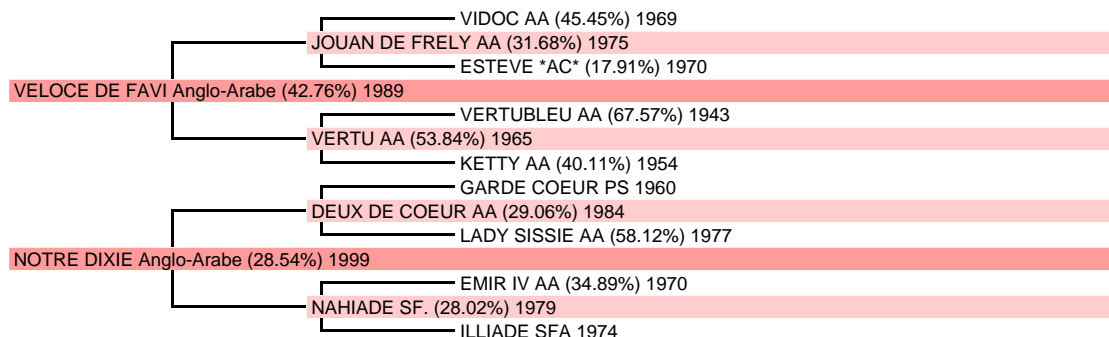

# NOTRE GALAXIE

Anglo-Arabe (35.65 % arabe), Femelle Bai melange 2006

Naisseur POLE DE POMPADOUR 19230 ARNAC POMPADOUR Tél. 0555971100

SAUT D'OBSTACLES : BSO +3(0.38)  
CONCOURS COMPLET : BCC +6(0.22)

		Père		
1989	VELOCE DE FAVI (42.76 % arabe), Bai rubican	ISO 156(2004)	JC SO 6 ans	Etalon national, BCC +11(0.67)
<b>184 produits indicés sur 292 produits en âge de l'être</b>				
1995	<b>HAVANE DU TOUQUET</b> Selle Francais section A, F, Bai fonce de BRECHE DU FRAYER Selle Francais section A par JETON DE THURIN Selle Francais section A	ISO 131(2003)	3 Pts TAS	1 prod., BSO +2(0.59)
1995	<b>HIRIS DE MASSAI</b> Selle Francais section A, F, Alezan crins laves de CYRIA DE MASSAI Selle Francais section A par QUAM DE LA LANDE Selle Francais section A	ISO 136(2006)	3 Pts TAS	BSO +4(0.58)
1995	<b>HYOURI DE L'ELFE</b> (33.88 % arabe), H, Alezan de ARIANE DE LA BORDE * par COUCA *	ISO 134(2006)		BSO +3(0.6)
1995	<b>VITPHILE</b> (38.05 % arabe), F, Alezan de CEPHILE par ET HOP	ISO 132(2006)	8 Pts TAS	2 prod., BSO +5(0.61)
1996	<b>IGUEL'OR</b> (45.78 % arabe), F, Bai de SOIE D'OR par NEDJ DU LIRAC	ISO 128(2002)	JC CC 4 ans	BCC +7(0.33)
1996	<b>INDIENNE LA BEAUCE</b> Selle Francais section A, F, Bai fonce de ANABELLE CHAUSSEE Selle Francais section A par LE CONDEEN Selle Francais section A	ISO 133(2004)	JC SO 5 ans	Pouliniere, BSO +8(0.59)
1997	<b>JESABELLE DE JAF</b> Selle Francais section A, F, Bai de LHASA II Selle Francais section A par DANSEUR II Selle Francais section A	ISO 137(2003)	JC SO 4 ans	Pouliniere, BSO +2(0.6)
1997	<b>JUPITER DE GAVERIE</b> Selle Francais section A, H, Bai de FIDJI DE GAVERIE Selle Francais section A par ALFA D'ELLE Selle Francais section A	ISO 128(2008)		BSO +2(0.59)
1998	<b>MINOCE DE FAVI</b> (46.08 % arabe), H, Alezan de TONNELIA par KALYAN	JC SO 6 ans	ISO 119(2004)	
1999	<b>BLAGUE DU MAURY</b> (43.42 % arabe), F, Bai de JASIONE par SAMUEL	ISO 137(2005)	JC SO 6 ans	4 prod., BSO +8(0.59)
1999	<b>HUMOUR DE FAVI</b> (45.05 % arabe), H, Alezan de HELODIE DE FAVI par FARITCHOU	ISO 123(2006)		BCC +8(0.23)
1999	<b>LASKAR D'OC</b> (32.81 % arabe), M, Bai de REINE DES NEIGE par TIAIA Pur sang	ICC 139(2005)	JC CC 6 ans	BCC +16(0.37)
1999	<b>LAURIER DE HERE</b> (43.5 % arabe), M, Gris de AUREORE DU MAURY par SAMUEL	ISO 152(2006)	JC SO 6 ans	Etalon national, BSO +15(0.61)
1999	<b>LE LUPIN DE TANUES</b> (42.1 % arabe), H, Bai de JALISKA DE TANUES par IAGO C	ICC 148(2007)	ISO 125(2006)	BCC +19(0.35)
1999	<b>LERIA DU TER</b> Selle Francais section A, F, Bai fonce de NOCEUSE V Selle Francais section A par TAMERSALE Pur sang	ICC 146(2008)	ISO 110(2009)	BCC +12(0.37)
1999	<b>LILIADE DU FENAUD</b> (39.51 % arabe), F, Bai de TOSCA DU FENAUD par ARLEQUIN *	ICC 154(2007)	JC CC 6 ans	BCC +22(0.38)
1999	<b>LINKS DE LA RIBIERE</b> Selle Francais (33.6 % arabe), F, Alezan de COKA DE LA RIBIERE Selle Francais section A par FOL AVRIL	ISO 132(2006)	JC SO 6 ans	BSO +8(0.57)
1999	<b>LIPTON DE LATHUS</b> Selle Francais section A, H, Alezan crins laves de QUETCHE DE VAUPTIN Selle Francais section A par GALOUBET A Selle Francais section A	ISO 130(2008)	Hunter	BCC +10(0.24)
1999	<b>LITCHIE DE SAINT'A</b> (35.69 % arabe), F, Bai de CAMELARA par ROSLEM II	ISO 132(2008)	DR	BCC +3(0.24)
1999	<b>LOVELOVE DU MAUGREY</b> (36.19 % arabe), F, Alezan brule de AME DES LANDES par GARDE COEUR Pur sang	ICC 133(2006)	JC CC 5 ans	BCC +12(0.38)
2000	<b>ALGUE VERTE</b> (49.32 % arabe), F, Alezan fonce de AGENCE par EL AID	ISO 124(2006)	3.5 Pts TAS	2 prod., BSO +6(0.57)
2000	<b>JOVANI DES GAVES</b> (52 % arabe), H, Alezan de JOLIE DES GAVES par VULCAIN	ICC 126(2006)	ISO 115(2007)	BCC +6(0.36)
2000	<b>MC GREGOR D'ALLEZ</b> (37.65 % arabe), H, Alezan de START ME UP par FOL AVRIL	ISO 125(2009)	Mod All	BCC +13(0.25)
2000	<b>NOBLE MER</b> (46.38 % arabe), F, Noir pangare de NOBLE CHASSE * par MAD CAPTAIN (IE) Pur sang	ISO 152(2009)	JC SO 6 ans	BSO +10(0.59)
2001	<b>NECTAR D'ISLE</b> (39.05 % arabe), M, Bai de ETINCELANTE * par DJAHIL *	ISO 130(2009)	JC SO 6 ans	BCC +7(0.24)
2001	<b>NEIKO DE FALERE</b> (44.42 % arabe), H, Bai de OLIADIE par GARITCHOU	JC CC 6 ans	ICC 127(2008)	BCC +14(0.37)
2002	<b>ENCORE UNE MEDAILLE</b> (45.66 % arabe), F, Alezan de ENEIDE par QUILLING	ICC 146(2008)	JC CC 6 ans	BCC +23(0.37)
2002	<b>OBELISQUE DU LYS</b> (43.23 % arabe), M, Bai de TAIZKA DE JURIGNY par EL AID	ISO 123(2007)	JC SO 5 ans	Etalon privé, BSO +3(0.58)
2002	<b>ODIL SWEET</b> Selle Francais section A, F, Bai melange de DAFFODIL SWEET Selle Francais section A par SOIR D'AVRIL V Selle Francais section A	ICC 130(2007)	JC CC 5 ans	Pouliniere, BCC +17(0.37)